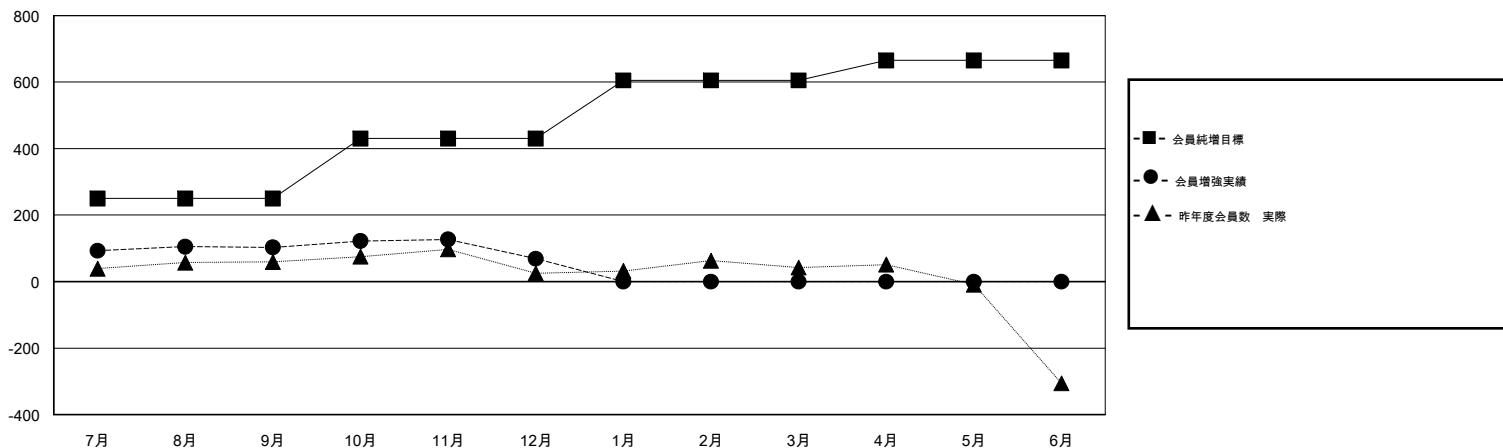

# MONTHLY MEMBERSHIP PROGRESS REPORT

District 335 B

Results as of: 12/31/2017

GMT: MASAYOSHI MARUYAMA, YASUHISA NAKAMURA

地域 JAPAN

GMT会則地域

クラブ				名			
結果: 2017-2018				結果: 2017-2018			
四半期	新クラブ目標	新クラブ	解散クラブ	四半期	会員純増目標	会員増強実績	退会者(転籍を含む) 実際
7月/8月/9月	0	0	0	7月/8月/9月	250	176	63
10月/11月/12月	0	0	0	10月/11月/12月	180	94	127
1月/2月/3月	1	0	0	1月/2月/3月	175	0	0
4月/5月/6月	0	0	0	4月/5月/6月	60	0	0

新クラブ目標及び実績累計

会員目標及び実績累計

解散クラブ: 0	104 CLUBS OF 165 一名以上の新会員を登録	<b>男女別</b> 男性 4,709 (73.16%) 女性 1,728 (26.84%) 女性%年度目標: 30%
退会者 物故会員 23 クラブ解散 0 その他 167 合計 190	<a href="#">会員累計データを見るには、ここをクリック</a>	世帯主/家族会員合計 2,720 国際会費半額の家族会員 1,459