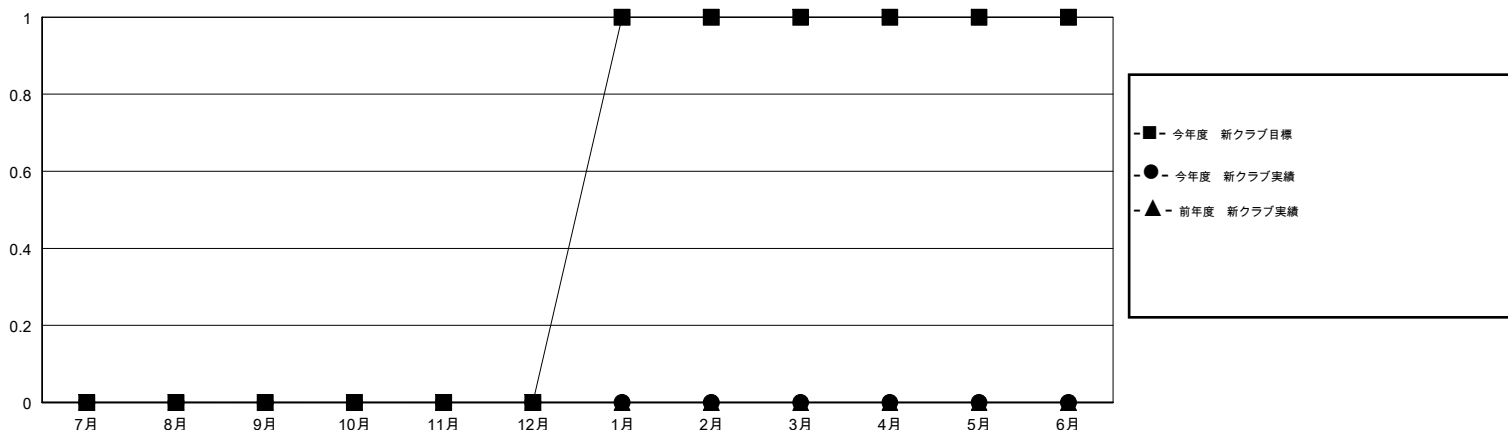

# MONTHLY MEMBERSHIP PROGRESS REPORT

District 335 B

Results as of: 12/31/2017

GMT: MASAYOSHI MARUYAMA, YASUHISA NAKAMURA

地域 JAPAN

GMT会則地域

クラブ				名			
結果: 2017-2018				結果: 2017-2018			
四半期	新クラブ目標	新クラブ	解散クラブ	四半期	会員純増目標	会員増強実績	退会者(転籍を含む) 実際
7月/8月/9月	0	0	0	7月/8月/9月	250	176	63
10月/11月/12月	0	0	0	10月/11月/12月	180	94	127
1月/2月/3月	1	0	0	1月/2月/3月	175	0	0
4月/5月/6月	0	0	0	4月/5月/6月	60	0	0

新クラブ目標及び実績累計

会員目標及び実績累計

解散クラブ: 0	104 CLUBS OF 165 一名以上の新会員を登録	<b>男女別</b> 男性 4,709 (73.16%) 女性 1,728 (26.84%) 女性%年度目標: 30%
退会者 物故会員 23 クラブ解散 0 その他 167 合計 190	<a href="#">会員累計データを見るには、ここをクリック</a>	世帯主/家族会員合計 2,720 国際会費半額の家族会員 1,459